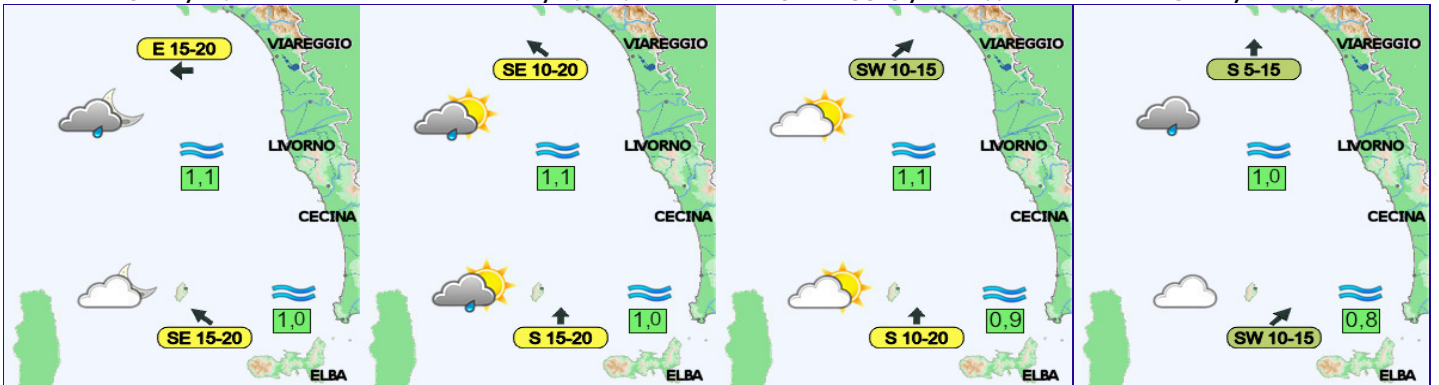

POMERIGGIO / AFTERNOON

SERA / EVENING

Giovedì 21 Gennaio / Thursday 21 January

NOTTE / NIGHT

MATTINA / MORNING

POMERIGGIO / AFTERNOON

SERA / EVENING

Venerdì 22 Gennaio / Friday 22 January