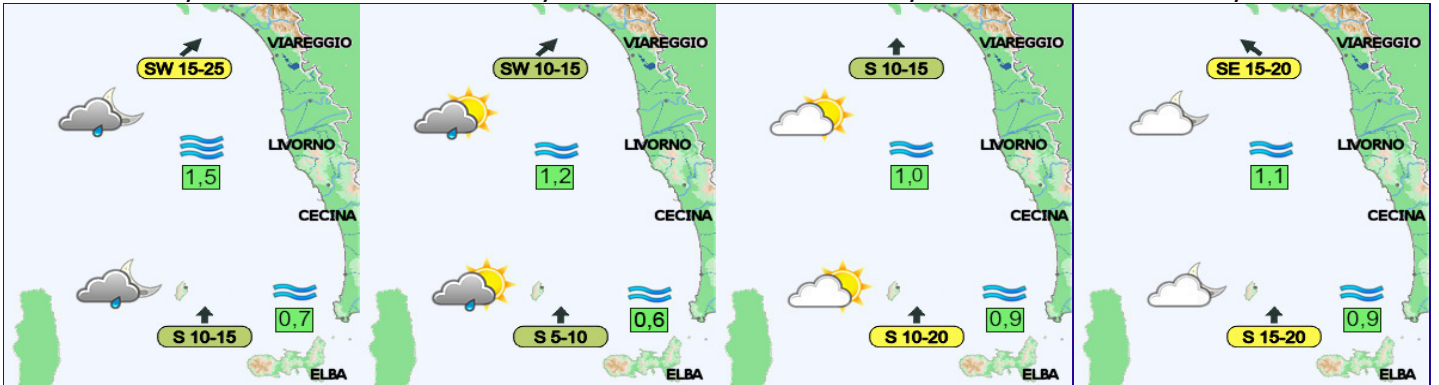

Mercoledì 20 Gennaio / Wednesday 20 January

NOTTE / NIGHT

MATTINA / MORNING

POMERIGGIO / AFTERNOON

SERA / EVENING